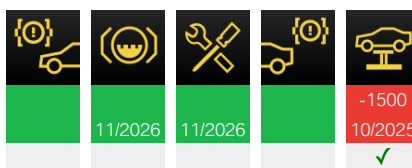

48569 км 07155 Ключ 10