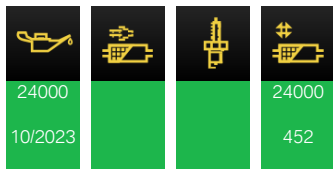

9824 Km
10/2024

07155

60000
10/2025

Key 10

24000
10/2023

24000
10/2023
452

— 27/06/2022 Key

9809 Km
10/2024