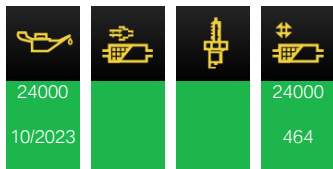

17/06/2022 Key

9683 Km

07155

Key 10