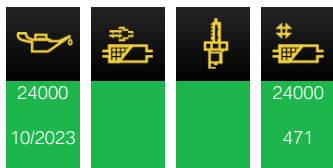

08/06/2022 Key

9345 Km

07155

Key 10