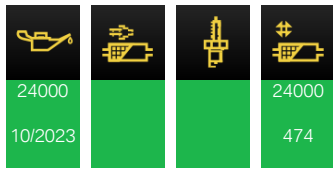

9486 Km

07155

Key 10

08/06/2022 Key

9345 Km

07155

Key 10

— 04/06/2022 Key