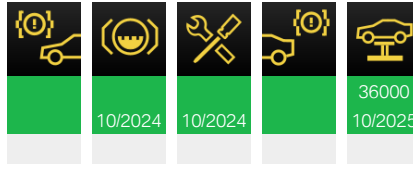

30153 Km 07155 Key 10