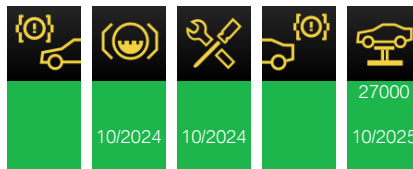

37024 км 07155 Ключ 10

— 18/03/2024 Ключ

37024 км 07155 Ключ 10

— 18/03/2024 Ключ

36969 км 07155 Ключ 10

— 15/03/2024 Key

36937 Km 07155 Key 10

— 13/03/2024 Key