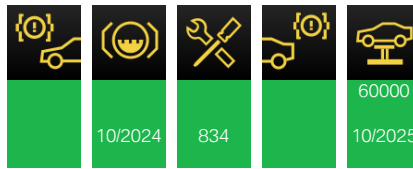

9486 Km

07155

Key 10

08/06/2022 Key

9345 Km

07155

Key 10

— 04/06/2022 Key