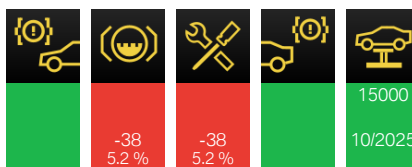

48569 км 07155
Häusermann
AG, Аарай