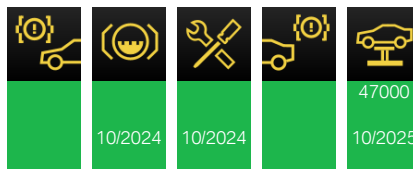

Key 10

— 07/02/2023 Key

19360 Km

Key 10

— 06/02/2023 Key

19104 Km

Key 10

— 01/02/2023 Key