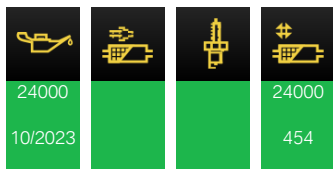

24000
10/2023

24000
10/2023
454

— 27/06/2022 Key