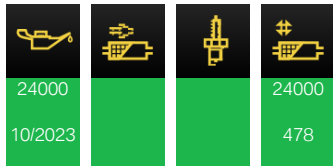

9291 Km

07155

Key 10

— 03/06/2022 Key

9291 Km

07155

Key 10

— 02/06/2022 Key