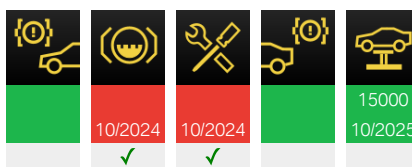

37718 км 07155 Ключ 10