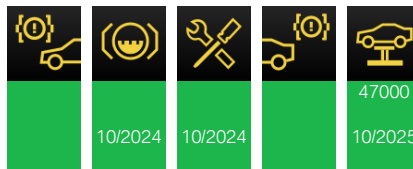

19360 Km

Key 10