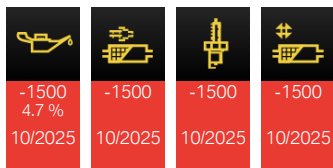

— 30/06/2025 Сервіс