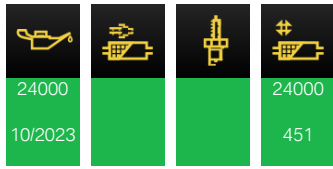

— 30/06/2022 Key

9824 Km
10/2024

07155

60000
10/2025

Key 10

24000
10/2023

24000
10/2023
451

— 29/06/2022 Key