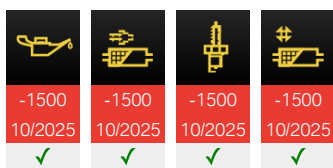

— 08/11/2024 Ключ