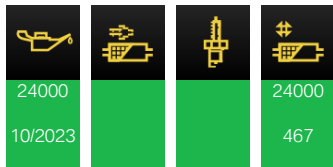

9529 Km

07155

Key 10

14/06/2022 Key

9529 Km

07155

Key 10

11/06/2022 Key