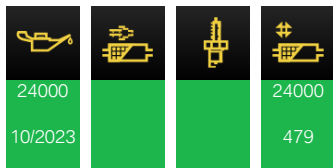

9267 Km

07155

Key 10

— 02/06/2022 Key

9260 Km

07155

Key 10

— 01/06/2022 Key