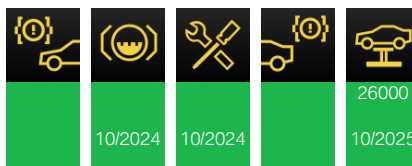

37718 км 07155 Ключ 10

— 23/03/2024 Ключ

37288 км 07155 Ключ 10

— 20/03/2024 Ключ

37128 км 07155 Ключ 10

— 19/03/2024 Ключ

37127 км 07155 Ключ 10

— 18/03/2024 Ключ