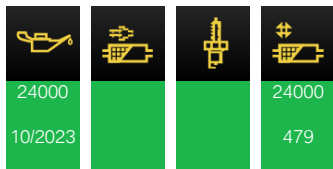

— 02/06/2022 Key

9260 Km

07155

Key 10