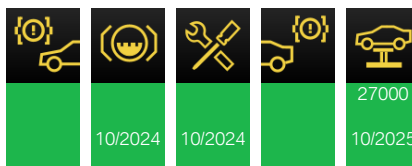

37718 км 07155 Ключ 10

— 23/03/2024 Ключ

37288 км 07155 Ключ 10

— 20/03/2024 Ключ

37128 км 07155 Ключ 10

— 19/03/2024 Ключ

37127 км 07155 Ключ 10

— 18/03/2024 Ключ